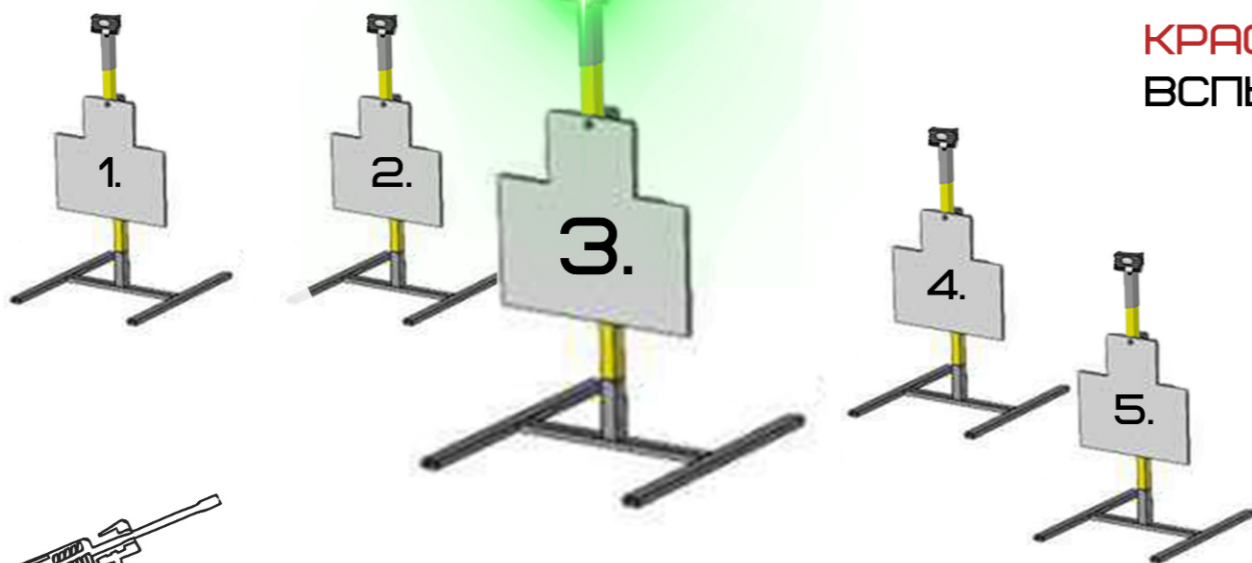

СТРЕЛКОВЫЙ КОМПЛЕКС «БЛИК»

СХЕМА РАБОТЫ (ДЕНЬ)

1. ВЫБРАННАЯ ДЛЯ ПОРАЖЕНИЯ
МИШЕНЬ ОБОЗНАЧЕНА

ЗЕЛЕНЫМИ
ВСПЫШКАМИ