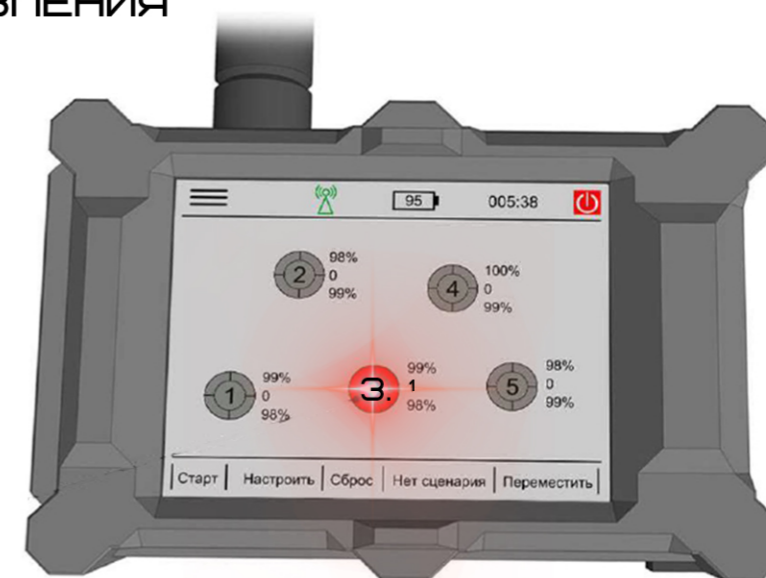

ЗЕЛЕНЫМИ
ВСПЫШКАМИ

2. ПОРАЖЕННАЯ МИШЕНЬ ОБОЗНАЧЕНА

КРАСНЫМИ
ВСПЫШКАМИ

БЕСПРОВОДНАЯ
СВЯЗЬ

БЛОК УПРАВЛЕНИЯ ПОСЫЛАЕТ
СИГНАЛ НА СПМ

ВГМ ФИКСИРУЕТ КОЛЕБАНИЯ МИШЕНИ ОТ
ПОПАДАНИЯ ПУЛИ И ПЕРЕДАЕТ СИГНАЛ НА СПМ

СИГНАЛ О ПОРАЖЕНИИ ПЕРЕДАЕТСЯ НА БЛОК
УПРАВЛЕНИЯ

ПРОГРАММИРУЕМЫЙ
БЛОК ДИСТАНЦИОННОГО
УПРАВЛЕНИЯ

МИШЕНИ, ДЛИТЕЛЬНОСТЬ
ВЫСТРЕПА, ЦВЕТА ОБОЗНАЧЕНИЙ,
КОЛИЧЕСТВО ПОПАДАНИЙ
И ДР. НАСТРОЙКИ ЗАДАЮТСЯ
НА БЛОКЕ УПРАВЛЕНИЯ

СТРЕЛКОВЫЙ КОМПЛЕКС

«БЛИК»

СХЕМА РАБОТЫ (НОЧЬ)