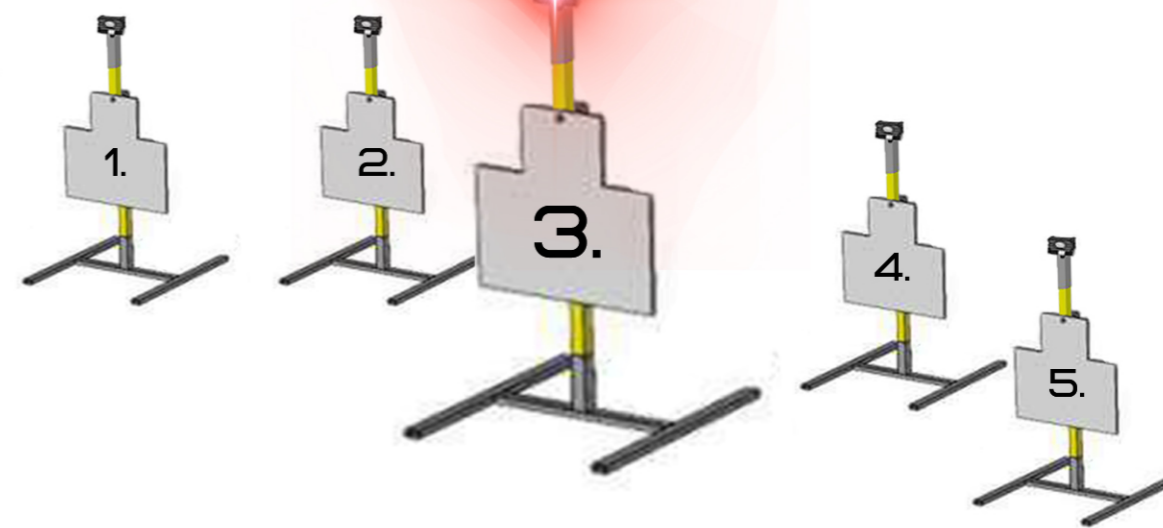

СТРЕЛКОВЫЙ КОМПЛЕКС

«БЛИК»

КЕЙС:

ВЕС ДО 4 КГ

ГАБАРИТЫ:

(460 мм x 360 мм x 130 мм)

СТРЕЛКОВЫЙ КОМПЛЕКС «БЛИК»

**1. БЛОК ДИСТАНЦИОННОГО
УПРАВЛЕНИЯ**

«
Б
Л
И
К
»

2. НА МИШЕНЬ ИЗ ТВЕРДОГО ПРОБИВАЕМОГО
МАТЕРИАЛА (ФАНЕРА, ПЛАСТИК И Т.Д.)

2.1 ВИД СПЕРЕДИ

2.2 ВИД СЗАДИ

СТРЕЛКОВЫЙ КОМПЛЕКС «БЛИК»

СХЕМА РАБОТЫ (ДЕНЬ)

1. ВЫБРАННАЯ ДЛЯ ПОРАЖЕНИЯ
МИШЕНЬ ОБОЗНАЧЕНА

ЗЕЛЕНЫМИ
ВСПЫШКАМИ

2. ПОРАЖЕННАЯ МИШЕНЬ ОБОЗНАЧЕНА

КРАСНЫМИ
ВСПЫШКАМИ

БЕСПРОВОДНАЯ
СВЯЗЬ

БЛОК УПРАВЛЕНИЯ ПОСЫЛАЕТ
СИГНАЛ НА СПМ

ВГМ ФИКСИРУЕТ КОЛЕБАНИЯ МИШЕНИ ОТ
ПОПАДАНИЯ ПУЛИ И ПЕРЕДАЕТ СИГНАЛ НА СПМ

СИГНАЛ О ПОРАЖЕНИИ ПЕРЕДАЕТСЯ НА БЛОК
УПРАВЛЕНИЯ