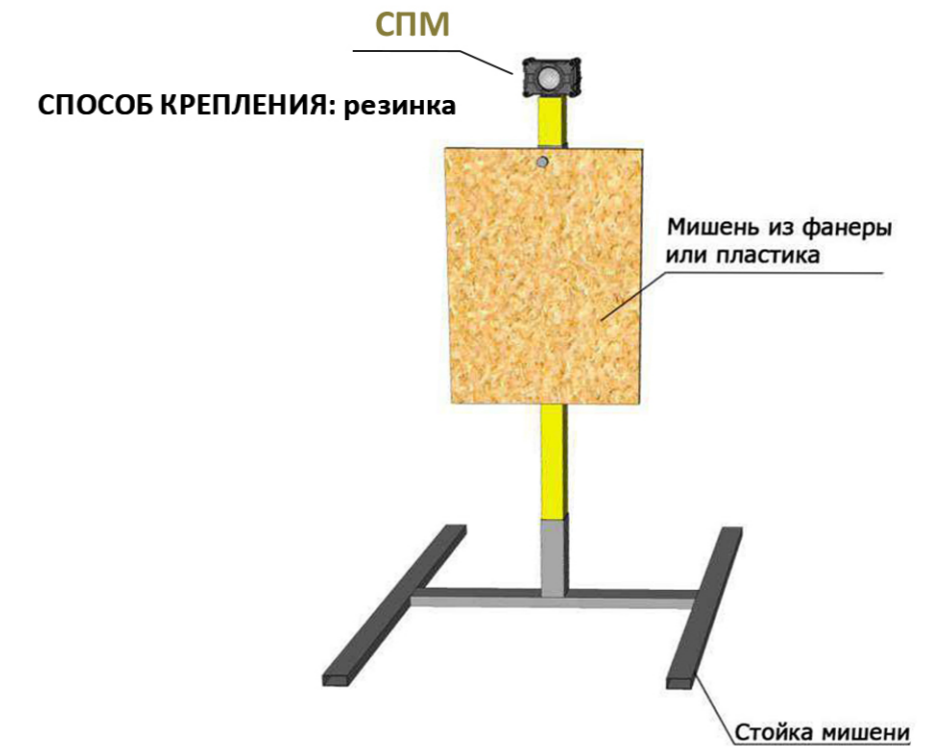

СТРЕЛКОВЫЙ КОМПЛЕКС

«БЛИК»

КЕЙС:

ВЕС ДО 4 КГ

ГАБАРИТЫ:

(460 мм x 360 мм x 130 мм)

СТРЕЛКОВЫЙ КОМПЛЕКС «БЛИК»

**1. БЛОК ДИСТАНЦИОННОГО
УПРАВЛЕНИЯ**

**2. СВЕТОВЫЕ
ПРОГРАММИРУЕМЫЕ МОДУЛИ
(СПМ)**

**3. ВИБРАЦИОННЫЕ
ПРОГРАММИРУЕМЫЕ МОДУЛИ
(ВПМ)**

УСТАНОВКА (ДЕНЬ)

1. НА ЛЮБУЮ ГАБАРИТНУЮ МИШЕНЬ
ИЗ НЕПРОБИВАЕМОГО МЕТАЛЛА

1.1 ВИД СПЕРЕДИ

1.2 ВИД СЗАДИ

СТРЕЛКОВЫЙ КОМПЛЕКС

«
Б
Л
И
К
»

2. НА МИШЕНЬ ИЗ ТВЕРДОГО ПРОБИВАЕМОГО
МАТЕРИАЛА (ФАНЕРА, ПЛАСТИК И Т.Д.)

2.1 ВИД СПЕРЕДИ

2.2 ВИД СЗАДИ

СТРЕЛКОВЫЙ КОМПЛЕКС «БЛИК»

СХЕМА РАБОТЫ (ДЕНЬ)

1. ВЫБРАННАЯ ДЛЯ ПОРАЖЕНИЯ
МИШЕНЬ ОБОЗНАЧЕНА