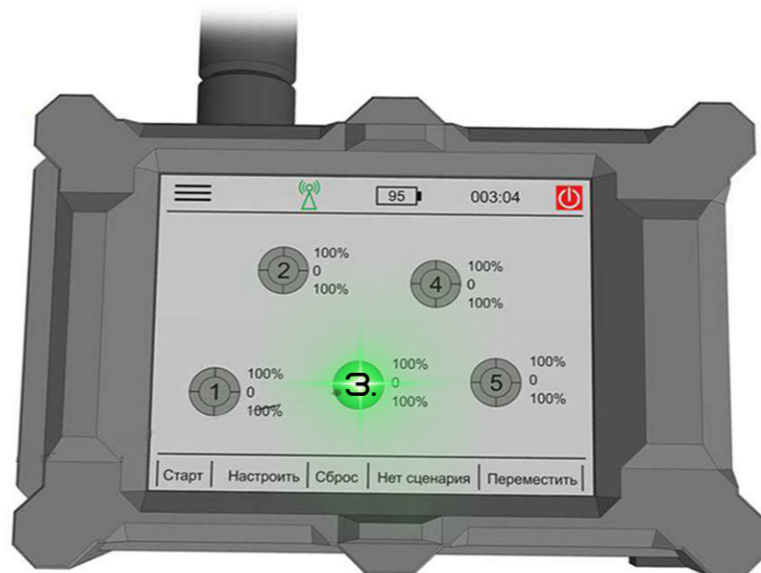

ЗЕЛЕНЫМИ
ВСПЫШКАМИ

2. ПОРАЖЕННАЯ МИШЕНЬ ОБОЗНАЧЕНА

КРАСНЫМИ
ВСПЫШКАМИ

БЕСПРОВОДНАЯ
СВЯЗЬ

БЛОК УПРАВЛЕНИЯ ПОСЫЛАЕТ
СИГНАЛ НА СПМ

ВГМ ФИКСИРУЕТ КОЛЕБАНИЯ МИШЕНИ ОТ
ПОПАДАНИЯ ПУЛИ И ПЕРЕДАЕТ СИГНАЛ НА СПМ

СИГНАЛ О ПОРАЖЕНИИ ПЕРЕДАЕТСЯ НА БЛОК
УПРАВЛЕНИЯ

ПРОГРАММИРУЕМЫЙ
БЛОК ДИСТАНЦИОННОГО
УПРАВЛЕНИЯ

МИШЕНИ, ДЛИТЕЛЬНОСТЬ
ВЫСТРЕПА, ЦВЕТА ОБОЗНАЧЕНИЙ,
КОЛИЧЕСТВО ПОПАДАНИЙ
И ДР. НАСТРОЙКИ ЗАДАЮТСЯ
НА БЛОКЕ УПРАВЛЕНИЯ

СТРЕЛКОВЫЙ КОМПЛЕКС

«БЛИК»

СХЕМА РАБОТЫ (НОЧЬ)