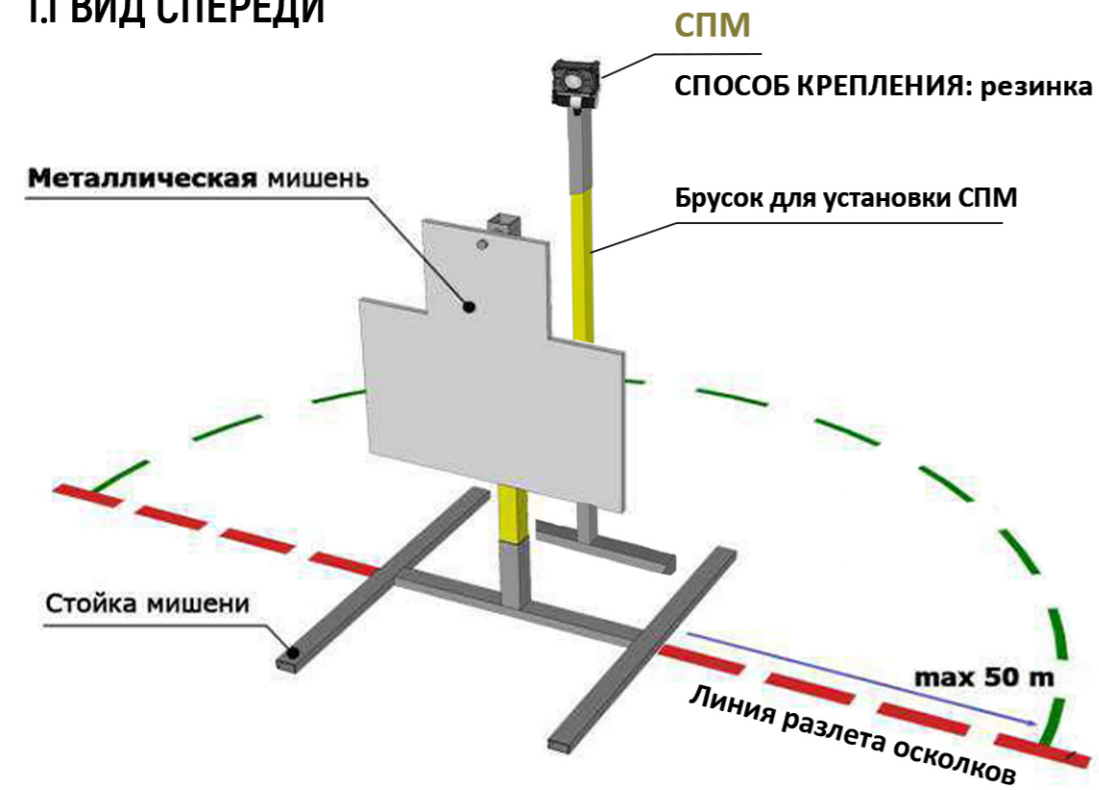

СТРЕЛКОВЫЙ КОМПЛЕКС

«БЛИК»

КЕЙС:

ВЕС ДО 4 КГ

ГАБАРИТЫ:

(460 мм x 360 мм x 130 мм)

СТРЕЛКОВЫЙ КОМПЛЕКС «БЛИК»

**1. БЛОК ДИСТАНЦИОННОГО
УПРАВЛЕНИЯ**

**2. СВЕТОВЫЕ
ПРОГРАММИРУЕМЫЕ МОДУЛИ
(СПМ)**

**3. ВИБРАЦИОННЫЕ
ПРОГРАММИРУЕМЫЕ МОДУЛИ
(ВПМ)**

УСТАНОВКА (ДЕНЬ)

1. НА ЛЮБУЮ ГАБАРИТНУЮ МИШЕНЬ
ИЗ НЕПРОБИВАЕМОГО МЕТАЛЛА

1.1 ВИД СПЕРЕДИ

1.2 ВИД СЗАДИ

СТРЕЛКОВЫЙ КОМПЛЕКС

«
Б
Л
И
К
»

2. НА МИШЕНЬ ИЗ ТВЕРДОГО ПРОБИВАЕМОГО
МАТЕРИАЛА (ФАНЕРА, ПЛАСТИК И Т.Д.)

2.1 ВИД СПЕРЕДИ

2.2 ВИД СЗАДИ

СТРЕЛКОВЫЙ КОМПЛЕКС «БЛИК»

СХЕМА РАБОТЫ (ДЕНЬ)

1. ВЫБРАННАЯ ДЛЯ ПОРАЖЕНИЯ
МИШЕНЬ ОБОЗНАЧЕНА