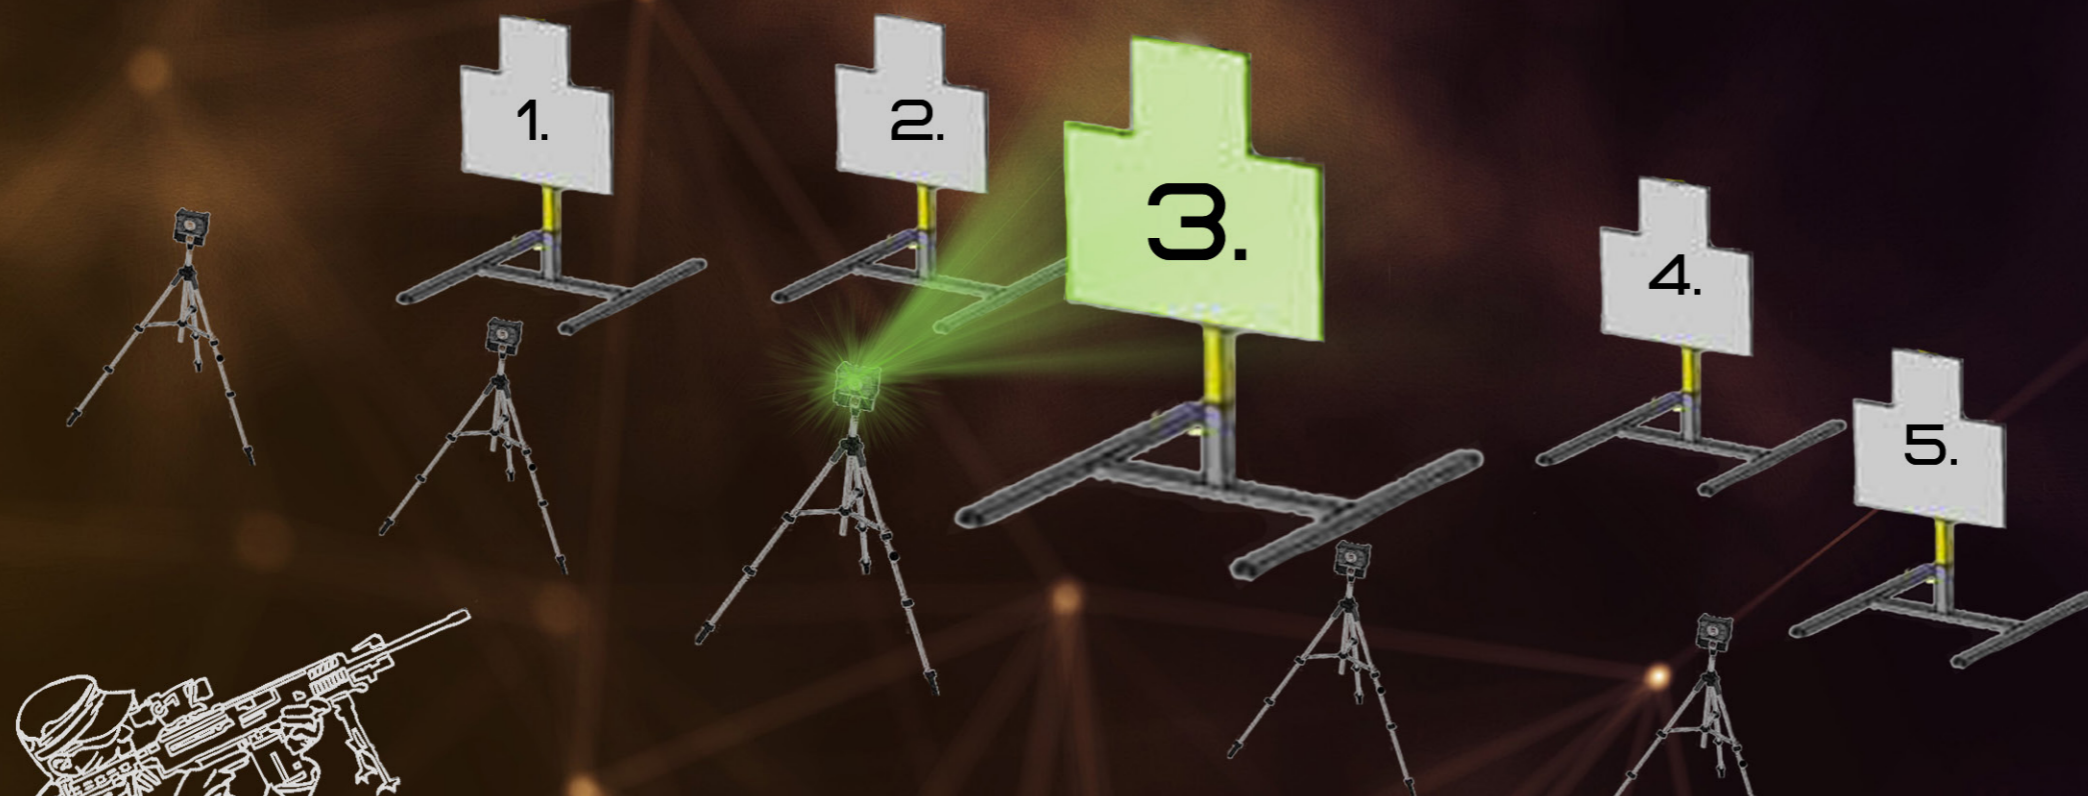

ПРОГРАММИРУЕМЫЙ
БЛОК ДИСТАНЦИОННОГО
УПРАВЛЕНИЯ

МИШЕНИ, ДЛИТЕЛЬНОСТЬ
ВЫСТРЕПА, ЦВЕТА ОБОЗНАЧЕНИЙ,
КОЛИЧЕСТВО ПОПАДАНИЙ
И ДР. НАСТРОЙКИ ЗАДАЮТСЯ
НА БЛОКЕ УПРАВЛЕНИЯ

СТРЕЛКОВЫЙ КОМПЛЕКС

«БЛИК»

СХЕМА РАБОТЫ (НОЧЬ)