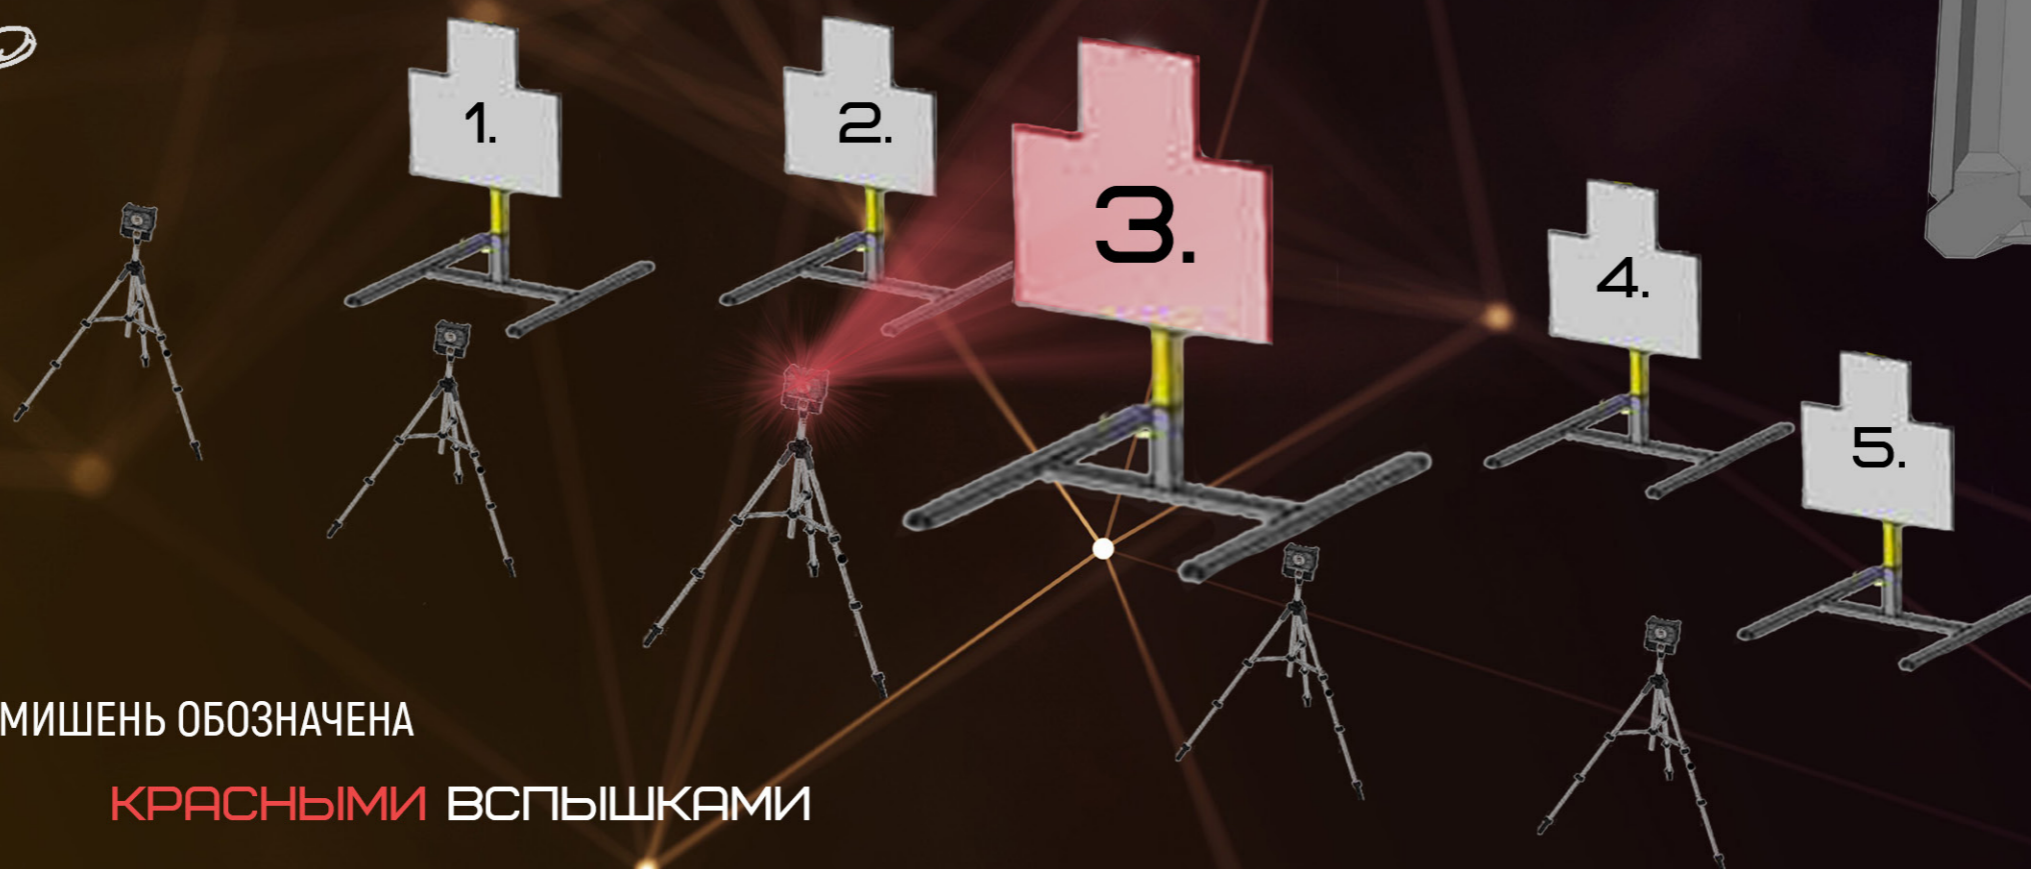

2. ПОРАЖЕННАЯ МИШЕНЬ ОБОЗНАЧЕНА

КРАСНЫМИ ВСПЫШКАМИ