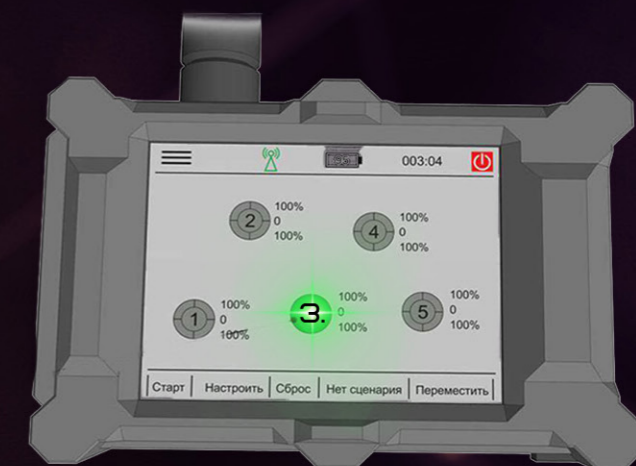

СТРЕЛКОВЫЙ КОМПЛЕКС

«БЛИК»

СХЕМА РАБОТЫ (НОЧЬ)

1. ВЫБРАННАЯ ДЛЯ ПОРАЖЕНИЯ МИШЕНЬ ОБОЗНАЧЕНА
ЗЕЛЕНЫМИ ВСПЫШКАМИ

2. ПОРАЖЕННАЯ МИШЕНЬ ОБОЗНАЧЕНА

КРАСНЫМИ ВСПЫШКАМИ