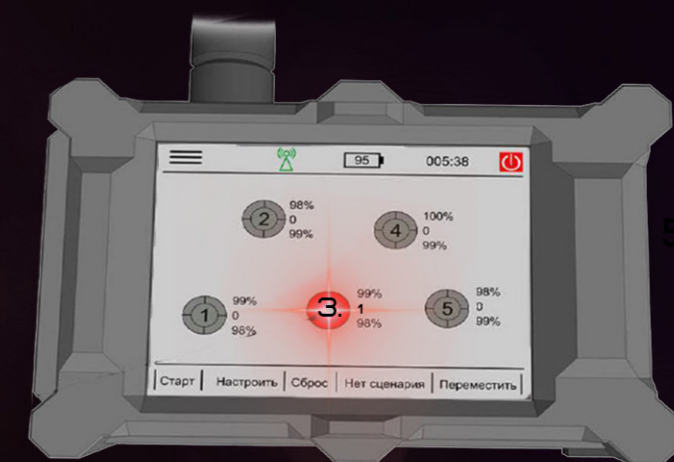

СТРЕЛКОВЫЙ КОМПЛЕКС

«БЛИК»

СХЕМА РАБОТЫ (НОЧЬ)

1. ВЫБРАННАЯ ДЛЯ ПОРАЖЕНИЯ МИШЕНЬ ОБОЗНАЧЕНА
ЗЕЛЕНЫМИ ВСПЫШКАМИ

2. ПОРАЖЕННАЯ МИШЕНЬ ОБОЗНАЧЕНА

КРАСНЫМИ ВСПЫШКАМИ