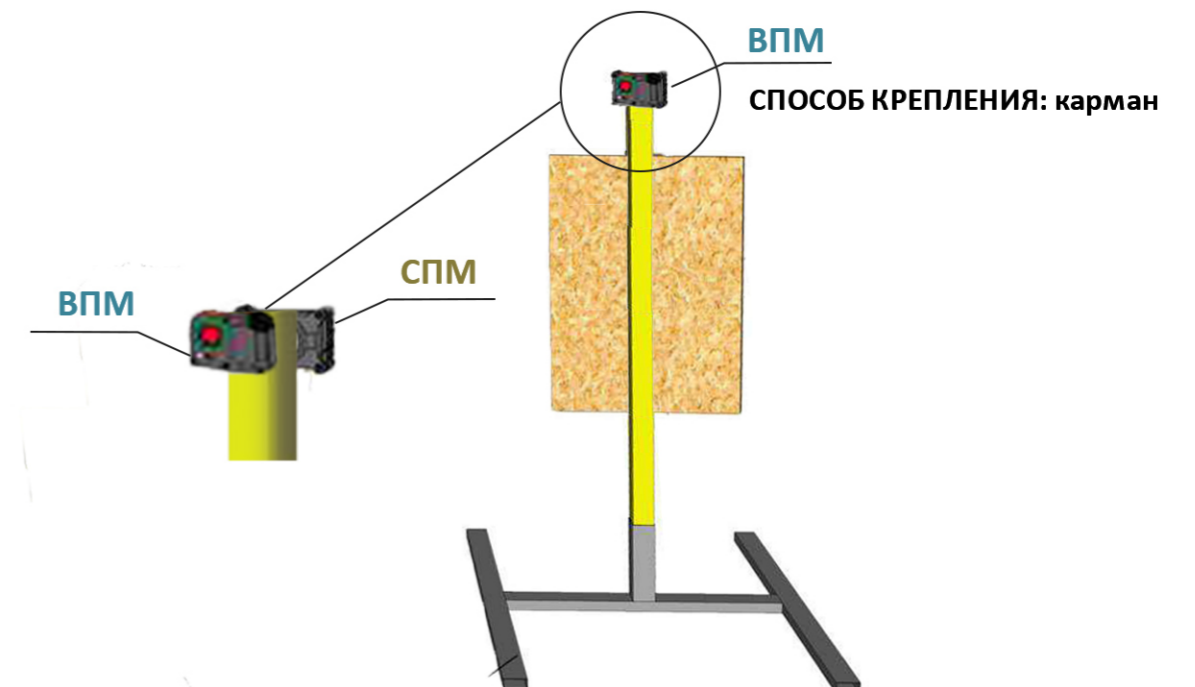

СТРЕЛКОВЫЙ КОМПЛЕКС

«БЛИК»

КЕЙС:

ВЕС ДО 4 КГ

ГАБАРИТЫ:

(460 мм x 360 мм x 130 мм)

СТРЕЛКОВЫЙ КОМПЛЕКС «БЛИК»

**1. БЛОК ДИСТАНЦИОННОГО
УПРАВЛЕНИЯ**

**2. СВЕТОВЫЕ
ПРОГРАММИРУЕМЫЕ МОДУЛИ
(СПМ)**

**3. ВИБРАЦИОННЫЕ
ПРОГРАММИРУЕМЫЕ МОДУЛИ
(ВПМ)**

УСТАНОВКА (ДЕНЬ)

1. НА ЛЮБУЮ ГАБАРИТНУЮ МИШЕНЬ
ИЗ НЕПРОБИВАЕМОГО МЕТАЛЛА

1.1 ВИД СПЕРЕДИ

1.2 ВИД СЗАДИ

СТРЕЛКОВЫЙ КОМПЛЕКС

«
Б
Л
И
К
»

2. НА МИШЕНЬ ИЗ ТВЕРДОГО ПРОБИВАЕМОГО
МАТЕРИАЛА (ФАНЕРА, ПЛАСТИК И Т.Д.)

2.1 ВИД СПЕРЕДИ

2.2 ВИД СЗАДИ

СТРЕЛКОВЫЙ КОМПЛЕКС «БЛИК»

СХЕМА РАБОТЫ (ДЕНЬ)

1. ВЫБРАННАЯ ДЛЯ ПОРАЖЕНИЯ
МИШЕНЬ ОБОЗНАЧЕНА