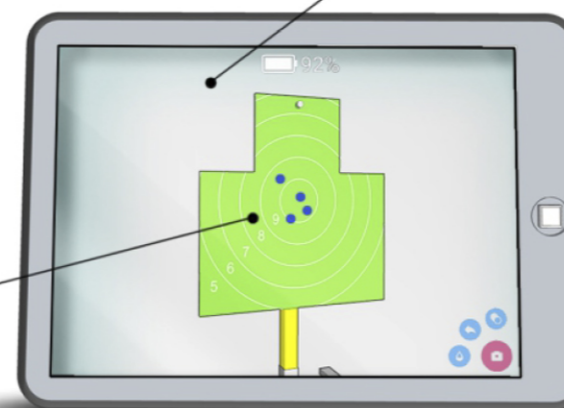

← СЪЕМНАЯ ШТЫРЕВАЯ АНТЕННА

1. МОДУЛЬ ВИДЕОНАБЛЮДЕНИЯ

В КОМПЛЕКТЕ МОЖЕТ БЫТЬ ДО 5 ШТУК

2. БАЗОВЫЙ МОДУЛЬ

ВАЖНО! МЕЖДУ МОДУЛЕМ НАБЛЮДЕНИЯ И БАЗОВЫМ МОДУЛЕМ ДОЛЖНА БЫТЬ ПРЯМАЯ ВИДИМОСТЬ

КОМПЛЕКС «НАБЛЮДАТЕЛЬ»

ПРИЛОЖЕНИЕ «WATCHER»

- Для работы приложения необходимо портативное устройство на базе **Android** не ниже версии **6.0**

Приложение «Watcher» имеет возможность:

- выбора цвета метки
- установки размера метки
- изменения прозрачности метки
- выбора нумерации меток
- создание группы для серии упражнений на одной мишени (проверка боя, зачет, контрольный выстрел и т.д.)
- создания групп (для нескольких стрелков, работающих по мишени)
- сохранения результатов
- экспорт файлов для распечатки

Последующие попадания можно наблюдать как визуально, так и обозначать цветовой меткой с порядковой нумерацией

Последующие выстрелы и попадания отражаются на экране устройства

КОМПЛЕКС «НАБЛЮДАТЕЛЬ»

СХЕМА РАБОТЫ КОМПЛЕКСА «НАБЛЮДАТЕЛЬ»