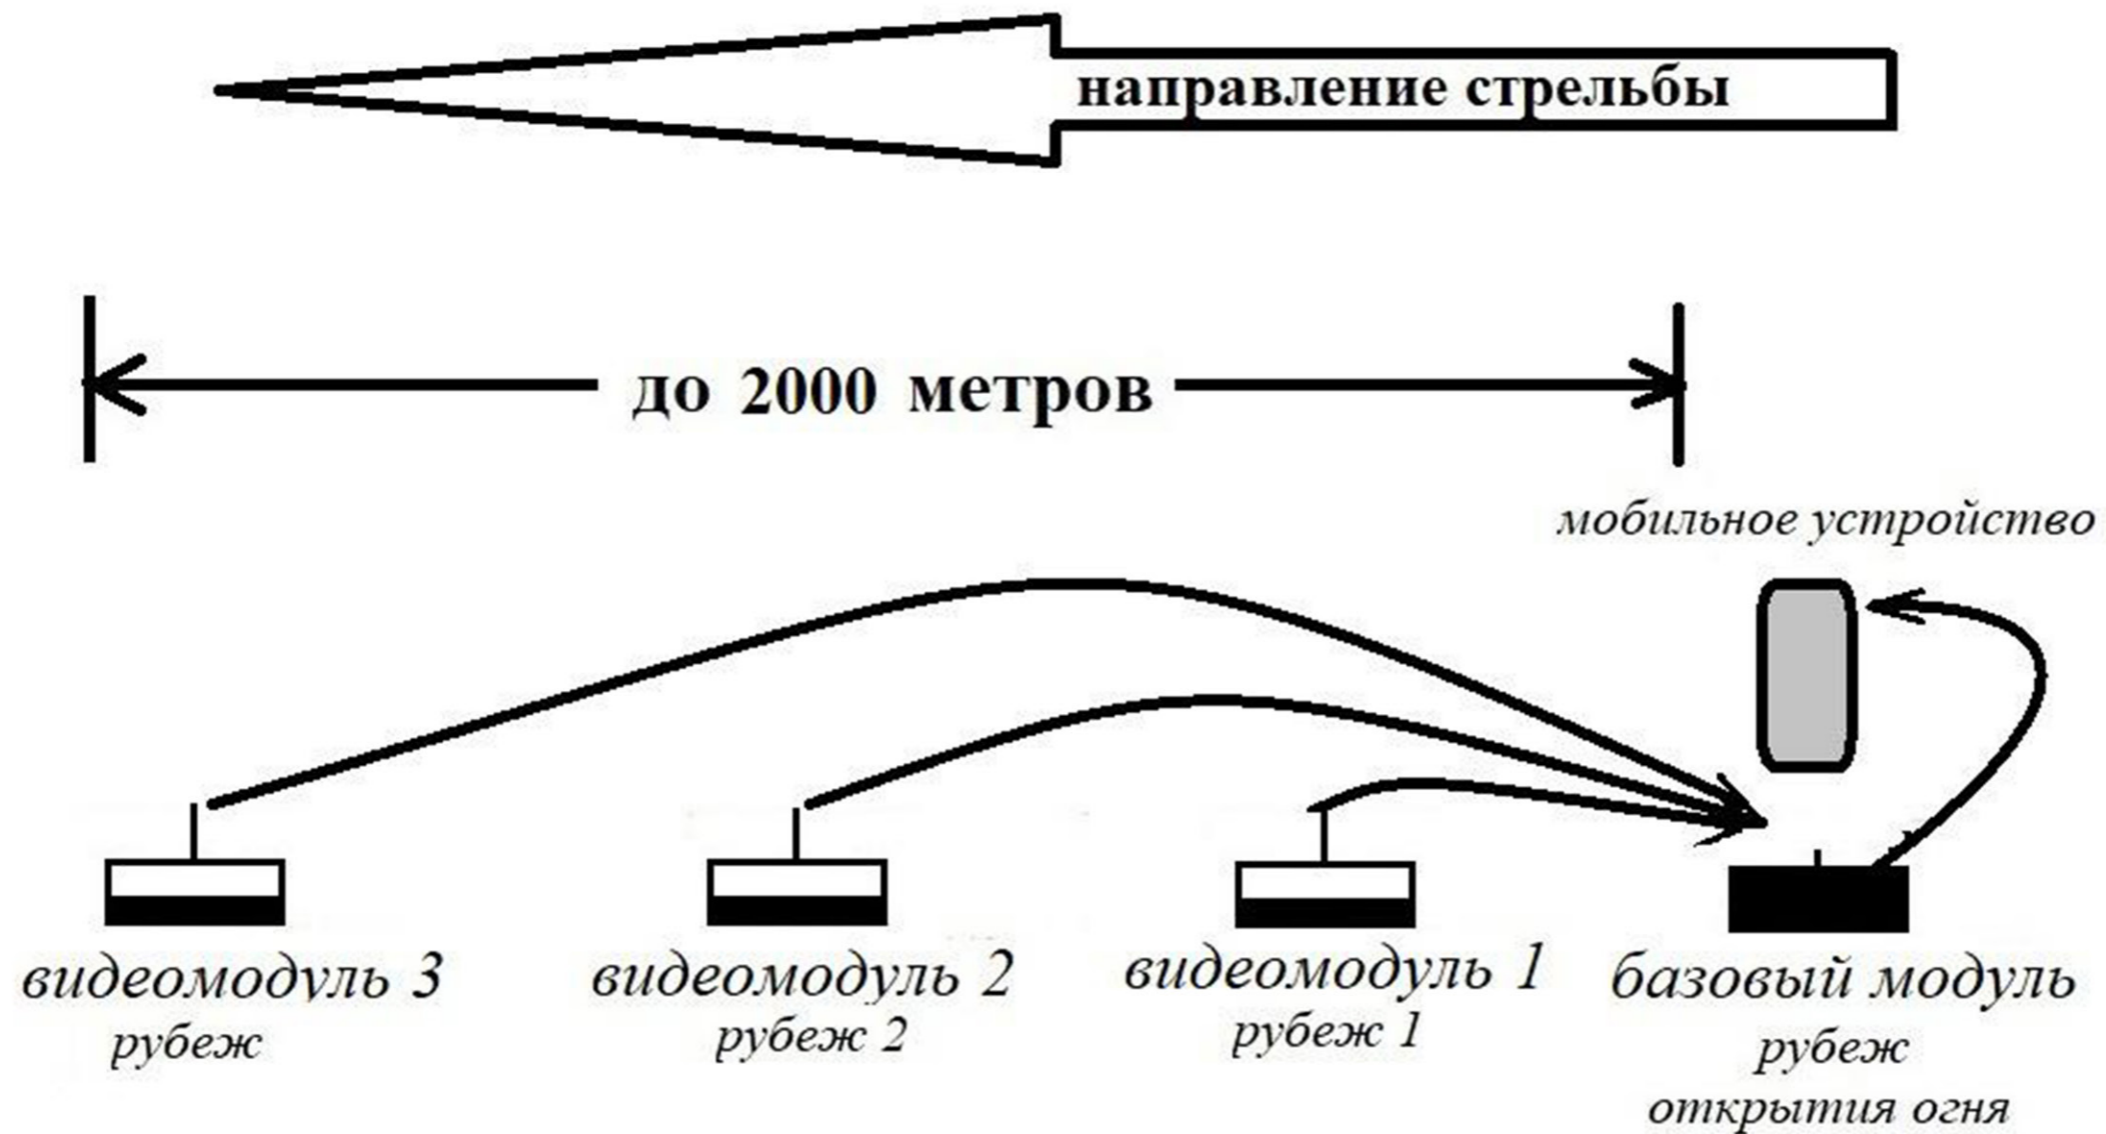

КОМПЛЕКС «НАБЛЮДАТЕЛЬ»

СХЕМА РАБОТЫ КОМПЛЕКСА «НАБЛЮДАТЕЛЬ»