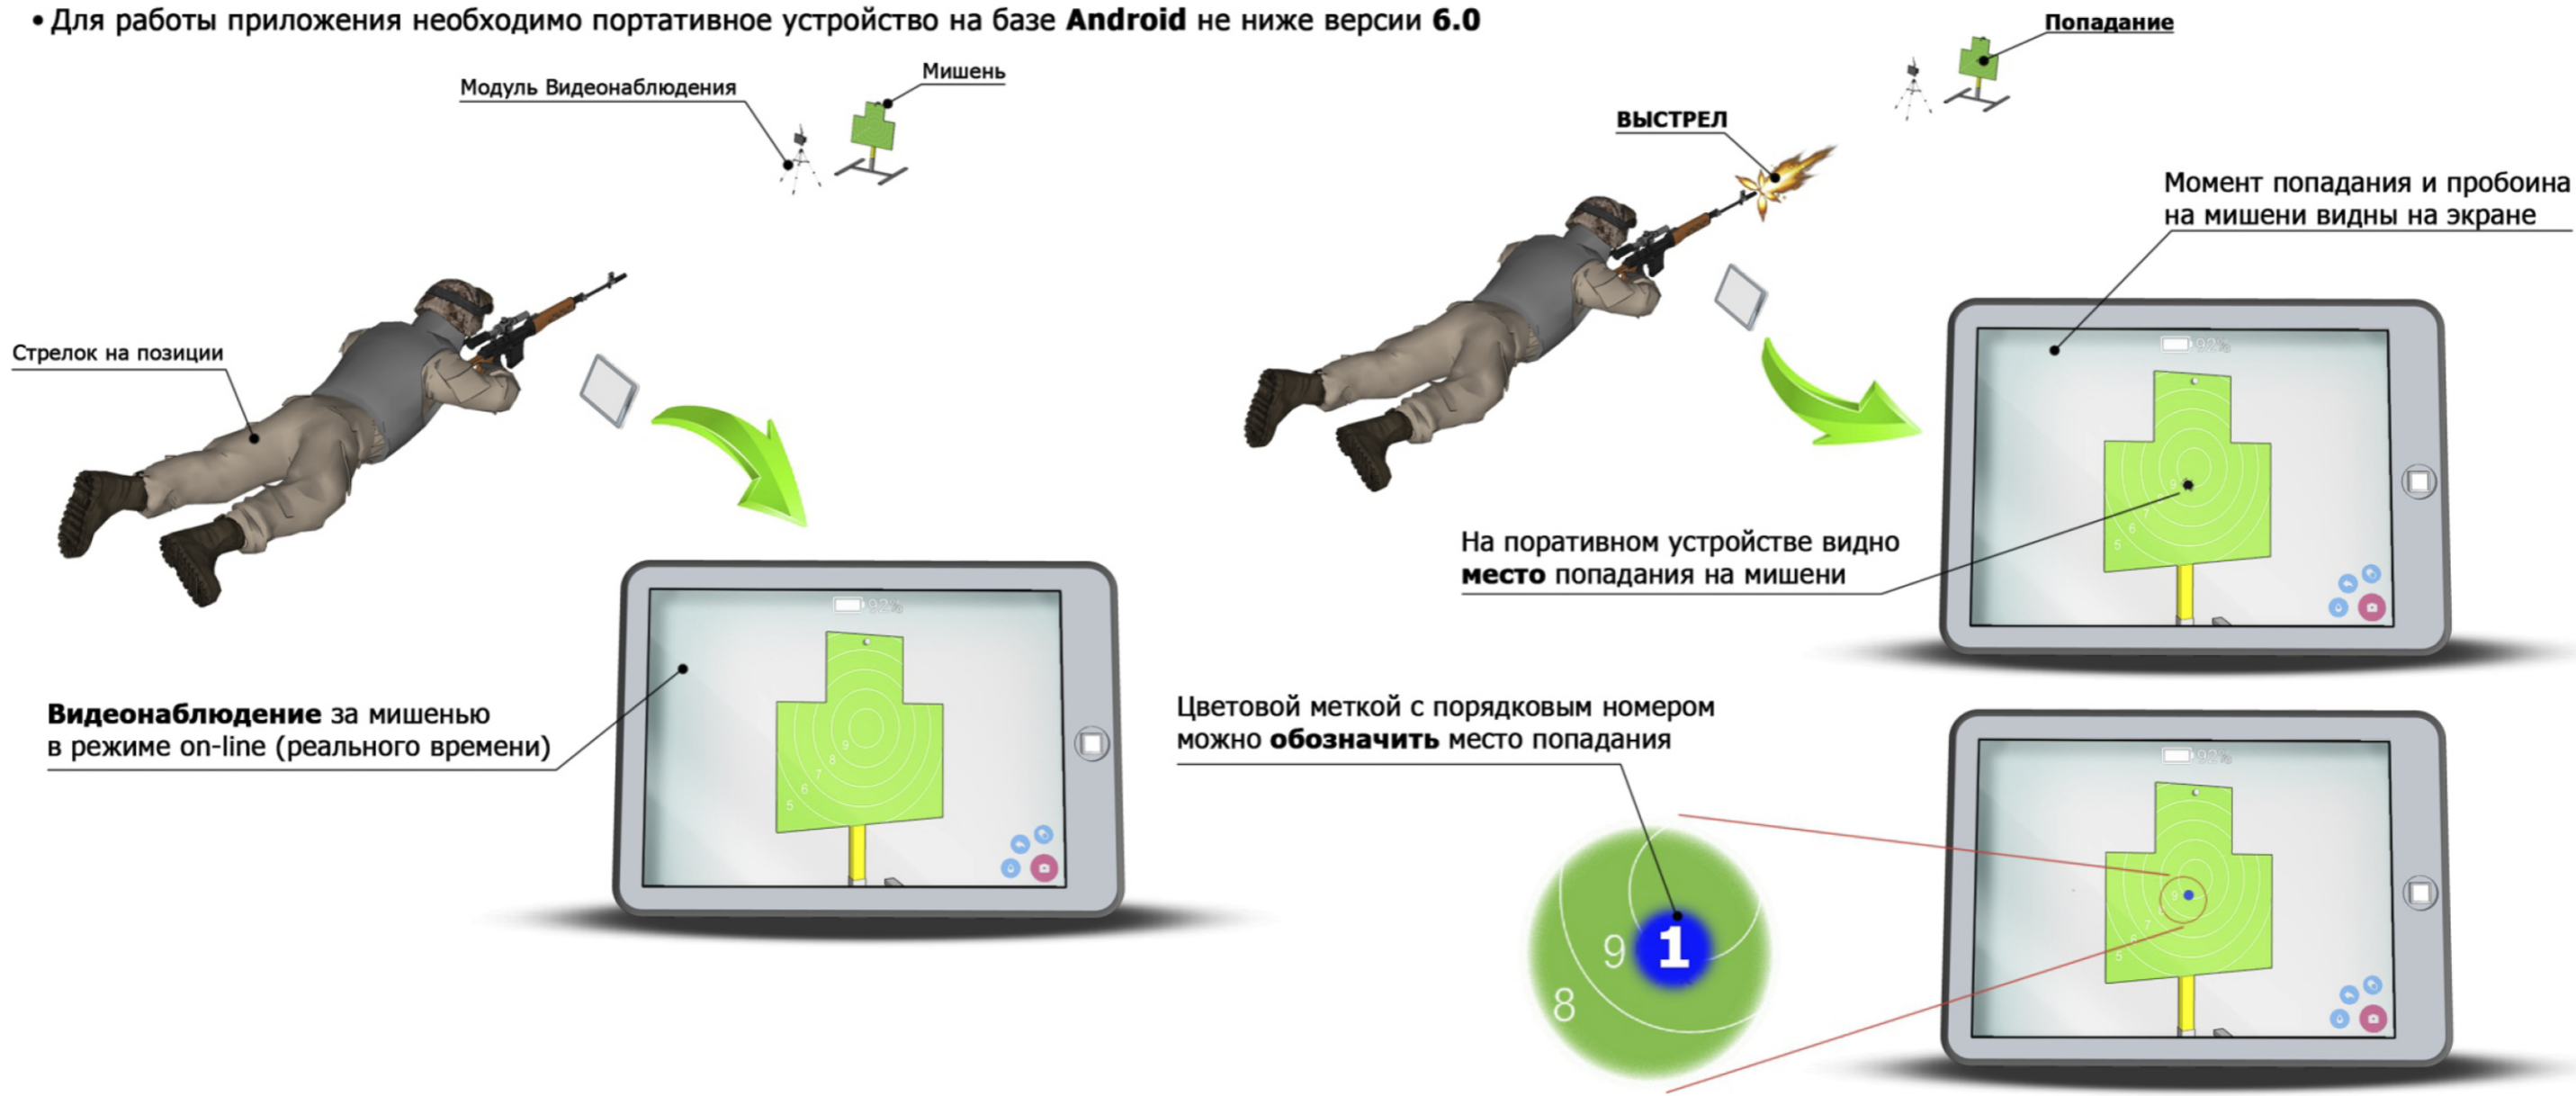

КОМПЛЕКС
«НАБЛЮДАТЕЛЬ»

FourUp.BY

КОМПЛЕКС «НАБЛЮДАТЕЛЬ»

-НЕЗАМЕНИМЫЙ ПОМОЩНИК ПРИ СТРЕЛЬБЕ НА ДАЛЬНИЕ ДИСТАНЦИИ
ПО БУМАЖНЫМ МИШЕНЯМ

-ЭКОНОМИТ ВРЕМЯ

-ПОВЫШАЕТ ЭФФЕКТИВНОСТЬ

-ПРОСТОЕ РЕШЕНИЕ

-КОМПАКТНЫЙ, МОБИЛЬНЫЙ

← СЪЕМНАЯ ШТЫРЕВАЯ АНТЕННА

1. МОДУЛЬ ВИДЕОНАБЛЮДЕНИЯ

В КОМПЛЕКТЕ МОЖЕТ БЫТЬ ДО 5 ШТУК

2. БАЗОВЫЙ МОДУЛЬ

ВАЖНО! МЕЖДУ МОДУЛЕМ НАБЛЮДЕНИЯ И БАЗОВЫМ МОДУЛЕМ ДОЛЖНА БЫТЬ ПРЯМАЯ ВИДИМОСТЬ

КОМПЛЕКС «НАБЛЮДАТЕЛЬ»

ПРИЛОЖЕНИЕ «WATCHER»

- Для работы приложения необходимо портативное устройство на базе **Android** не ниже версии **6.0**

Приложение «Watcher» имеет возможность:

- выбора цвета метки
- установки размера метки
- изменения прозрачности метки
- выбора нумерации меток
- создание группы для серии упражнений на одной мишени (проверка боя, зачет, контрольный выстрел и т.д.)
- создания групп (для нескольких стрелков, работающих по мишени)
- сохранения результатов
- экспорт файлов для распечатки

Последующие попадания можно наблюдать как визуально, так и обозначать цветовой меткой с порядковой нумерацией

Последующие выстрелы и попадания отражаются на экране устройства

КОМПЛЕКС «НАБЛЮДАТЕЛЬ»

СХЕМА РАБОТЫ КОМПЛЕКСА «НАБЛЮДАТЕЛЬ»