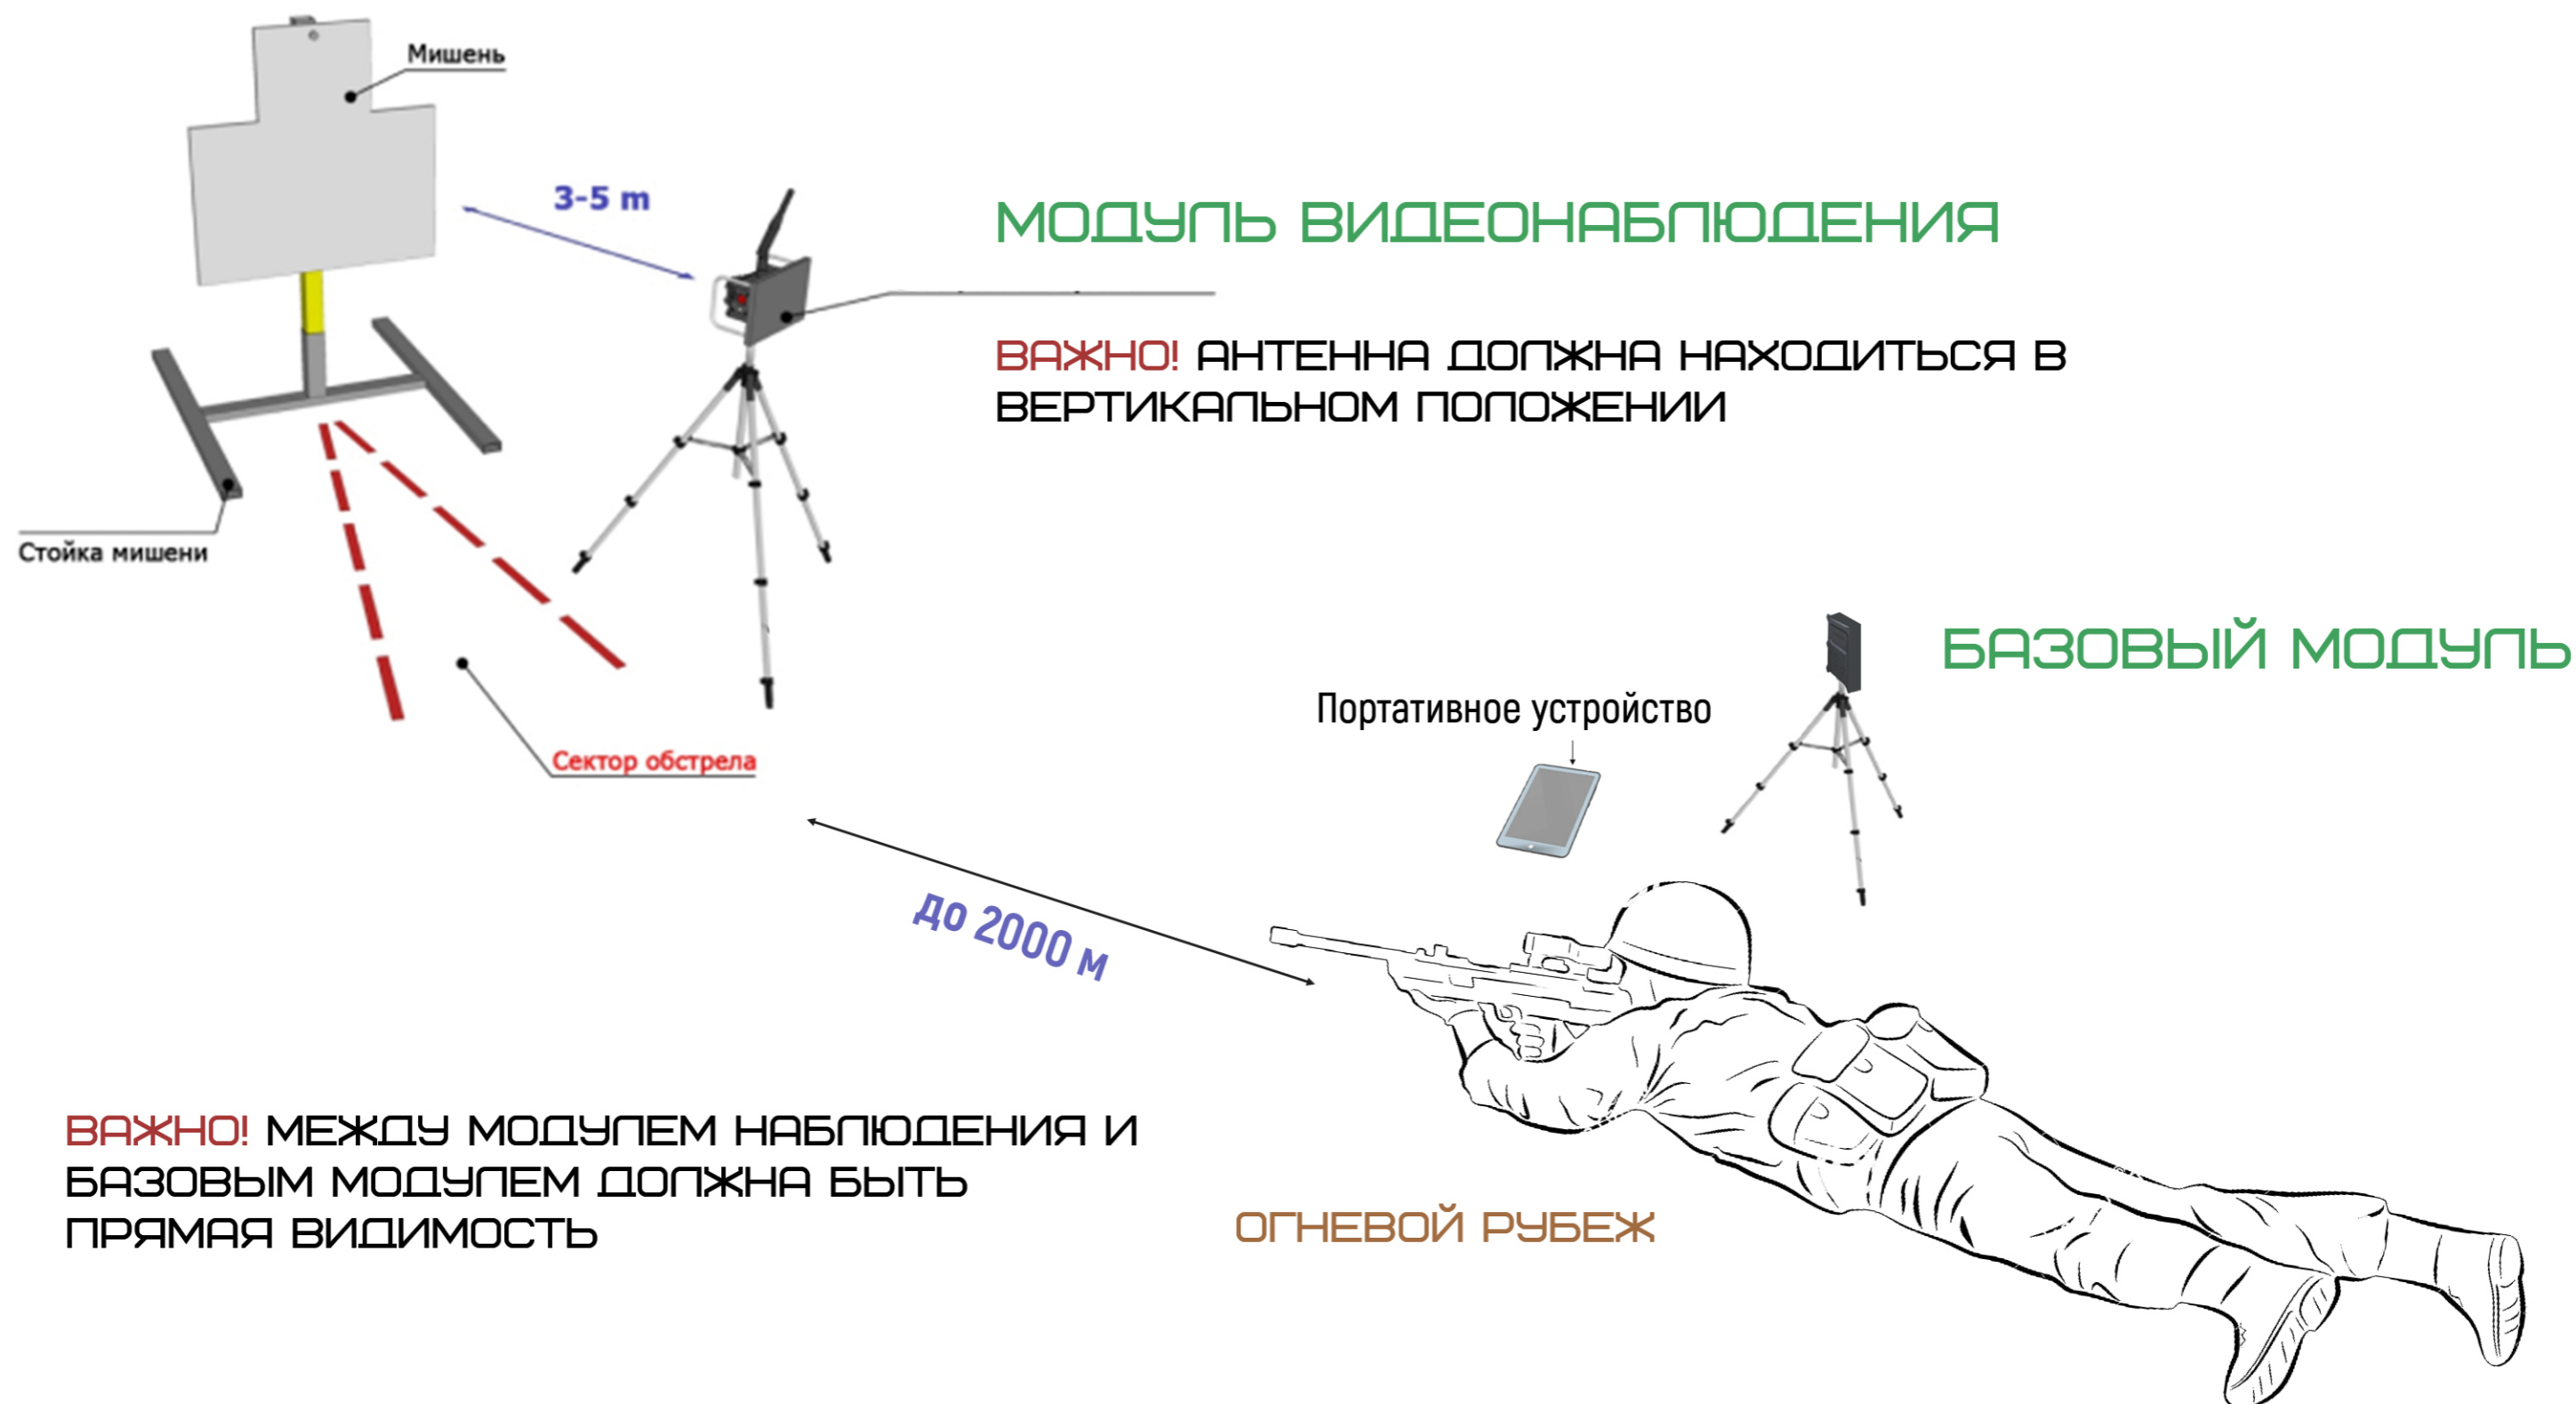

← СЪЕМНАЯ ШТЫРЕВАЯ АНТЕННА

1. МОДУЛЬ ВИДЕОНАБЛЮДЕНИЯ

В КОМПЛЕКТЕ МОЖЕТ БЫТЬ ДО 5 ШТУК

2. БАЗОВЫЙ МОДУЛЬ

ВАЖНО! МЕЖДУ МОДУЛЕМ НАБЛЮДЕНИЯ И БАЗОВЫМ МОДУЛЕМ ДОЛЖНА БЫТЬ ПРЯМАЯ ВИДИМОСТЬ

КОМПЛЕКС «НАБЛЮДАТЕЛЬ»